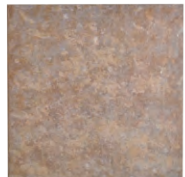

● NO.062 KM-03