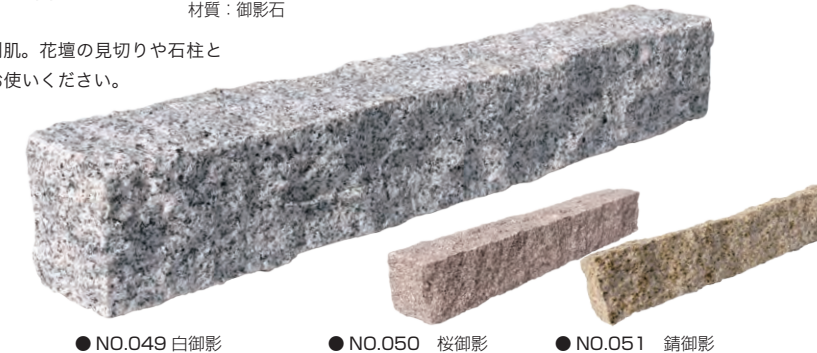

- NO.048 錆御影
- NO.046 白御影
- NO.047 桜御影

■ **延べ石ポーター** 90角×L600 (本)
材質：御影石

6面割肌。花壇の見切りや石柱としてお使いください。