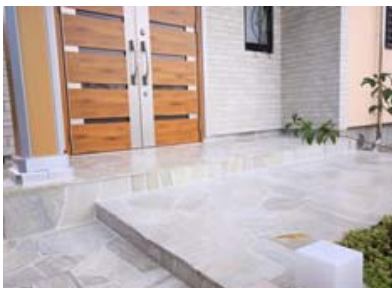

割り肌石材（乱形）

世界各国から取り寄せています。天然石の質感や色合いが楽しめます。ポイントを生かした敷材や壁の貼り材としてもご利用頂けます。ブラジル産。味わい深い表情を見せるきれいな色がモダンな落ち着きを醸し出します。

[施工事例]

類似商品・色違いなど

アルビノ・イエロー

コーラル・ピンク

エルドラド・ホワイト

ポルフィーノ・イタリー