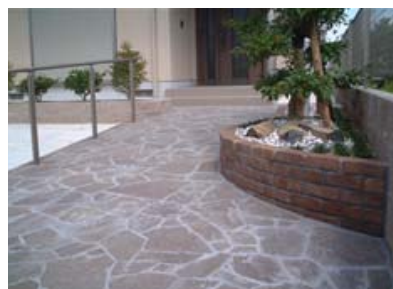

割り肌石材（乱形）

世界各国から取り寄せています。天然石の質感や色合いが楽しめます。ポイントを生かした敷材や壁の貼り材としてもご利用頂けます。ブラジル産。味わい深い表情を見せるきれいな色がモダンな落ち着きを醸し出します。

[施工事例]

類似商品・色違いなど

アルビノ・イエロー

コーラル・ピンク

エルドラド・ホワイト

ポルフィーノ・イタリー

	価格	単位
ロソ・ブラジル	6,699円	/㎡
アルビノ・イエロー	6,699円	/㎡
コーラル・ピンク	6,699円	/㎡
エルドラド・ホワイト	6,699円	/㎡
ポルフィーノ・イタリー	7,907円	/㎡

有限会社 エフ・アイシー

<http://www.sekizai-fic.co.jp>

TEL.059-244-1333

■ 本社
〒510-0308 三重県津市河芸町中瀬272-5
TEL.059-244-1333(代) FAX.059-244-1335
AM 9:00 - PM 5:00 水曜定休