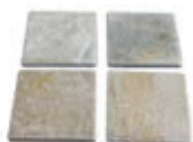

割り肌石材（クラシックストーン）

150角のタイル状です。1枚でも色幅が大きく色の広がりを楽しめます。厚みが薄いため玄関ポーチ等様々な用途で楽しめます。

類似商品・色違いなど

014A

010

| | | | |
|-----------------|---------------|--------|-----------------|
| (クラシックストーン)010 | 150×150×10~15 | 7,560円 | /m ² |
| (クラシックストーン)010 | 100×100×10~15 | 7,035円 | /m ² |
| (クラシックストーン)014A | 150×150×10~15 | 7,560円 | /m ² |
| (クラシックストーン)014A | 100×100×10~15 | 7,035円 | /m ² |